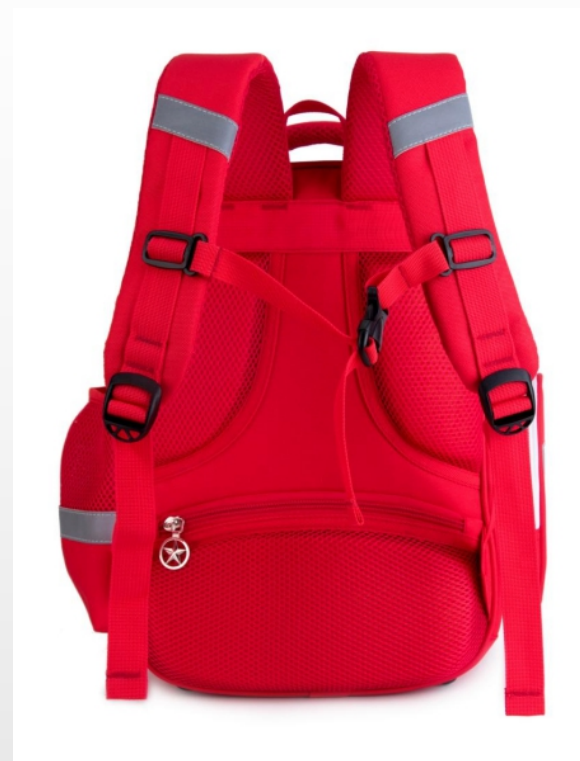

GUANGZHOU YOU FAN LEATHER CO.,LTD

item no.:sw-283
size:26*38*14cm
fabric:900D

GUANGZHOU YOU FAN LEATHER CO.,LTD

item no.:sw-283
size:26*38*14cm
fabric:900D

GUANGZHOU YOU FAN LEATHER CO.,LTD

item no.:sw-283
size:26*38*14cm
fabric:900D

GUANGZHOU YOU FAN LEATHER CO.,LTD

item no.:sw-283
size:26*38*14cm
fabric:900D

GUANGZHOU YOU FAN LEATHER CO.,LTD

item no.:sw-283
size:26*38*14cm
fabric:900D

GUANGZHOU YOU FAN LEATHER CO.,LTD

item no.:SW-283
size:26*38*14CM
fabric:230D twill