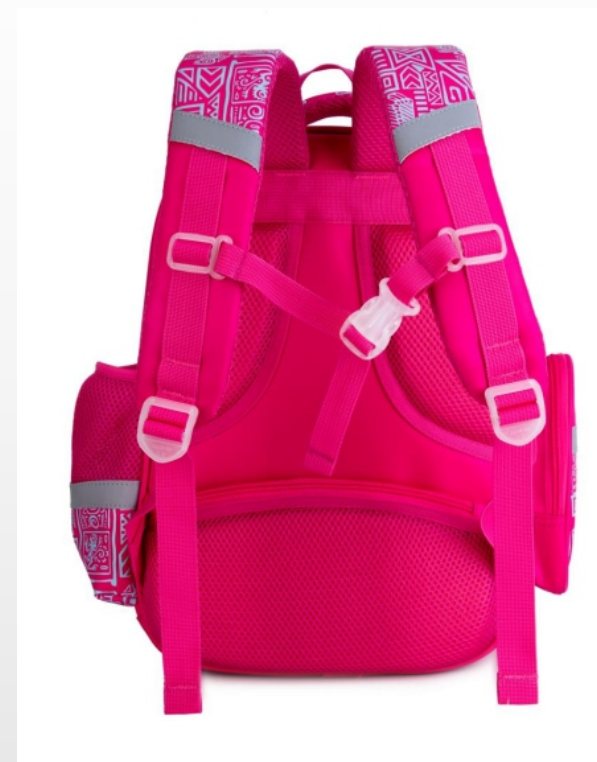

GUANGZHOU YOU FAN LEATHER CO.,LTD

item no.:sw-283
size:26*38*14cm
fabric:900D

GUANGZHOU YOU FAN LEATHER CO.,LTD

item no.:sw-283
size:26*38*14cm
fabric:900D

GUANGZHOU YOU FAN LEATHER CO.,LTD

item no.:sw-283
size:26*38*14cm
fabric:900D

GUANGZHOU YOU FAN LEATHER CO.,LTD

item no.:sw-283
size:26*38*14cm
fabric:900D

GUANGZHOU YOU FAN LEATHER CO.,LTD

item no.:sw-283
size:26*38*14cm
fabric:900D

GUANGZHOU YOU FAN LEATHER CO.,LTD

item no.:SW-283
size:26*38*14CM
fabric:230D twill