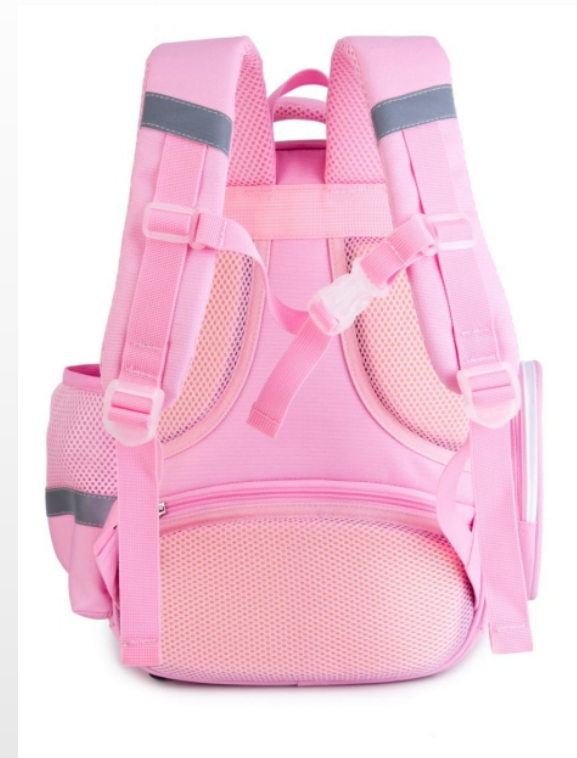

GUANGZHOU YOU FAN LEATHER CO.,LTD

item no.:sw-283
size:26*38*14cm
fabric:900D

GUANGZHOU YOU FAN LEATHER CO.,LTD

item no.:sw-283
size:26*38*14cm
fabric:900D

GUANGZHOU YOU FAN LEATHER CO.,LTD

item no.:sw-283
size:26*38*14cm
fabric:900D

GUANGZHOU YOU FAN LEATHER CO.,LTD

item no.:sw-283
size:26*38*14cm
fabric:900D

GUANGZHOU YOU FAN LEATHER CO.,LTD

item no.:sw-283
size:26*38*14cm
fabric:900D

GUANGZHOU YOU FAN LEATHER CO.,LTD

item no.:SW-283
size:26*38*14CM
fabric:230D twill